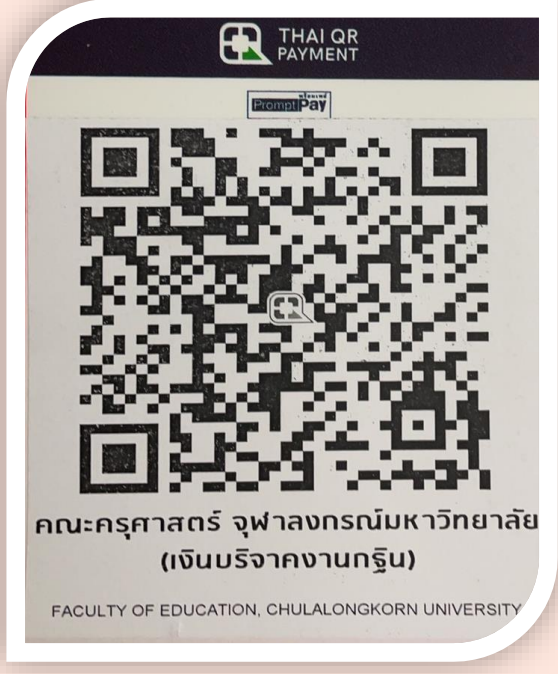

QR -Code สำหรับการรับบริจาค

คณะครุศาสตร์
จุฬาลงกรณ์มหาวิทยาลัย

คณะครุศาสตร์ จุฬาลงกรณ์มหาวิทยาลัย
(เงินบริจาคปรับปรุงอาคาร)
Faculty of Education
Chulalongkorn University

คณะครุศาสตร์ จุฬาลงกรณ์มหาวิทยาลัย
(เงินบริจาคงานกฐิน)
Faculty of Education
Chulalongkorn University